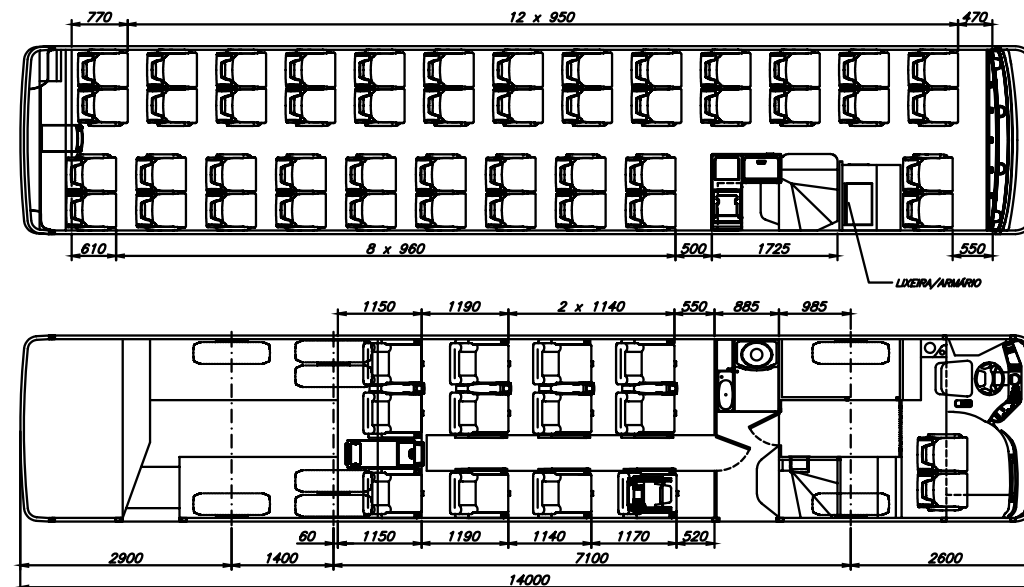

ITENS OPCIONAIS:

Sanitário traseiro
Monitor rebatível
Ar condicionado

CHASSIS:

Mercedes-Benz
Scania
Volvo

DIMENSÕES:

Comprimento: 14.000 mm
Largura externa: 2.600 mm
Altura: 4.100 mm

imagens exclusivamente ilustrativas